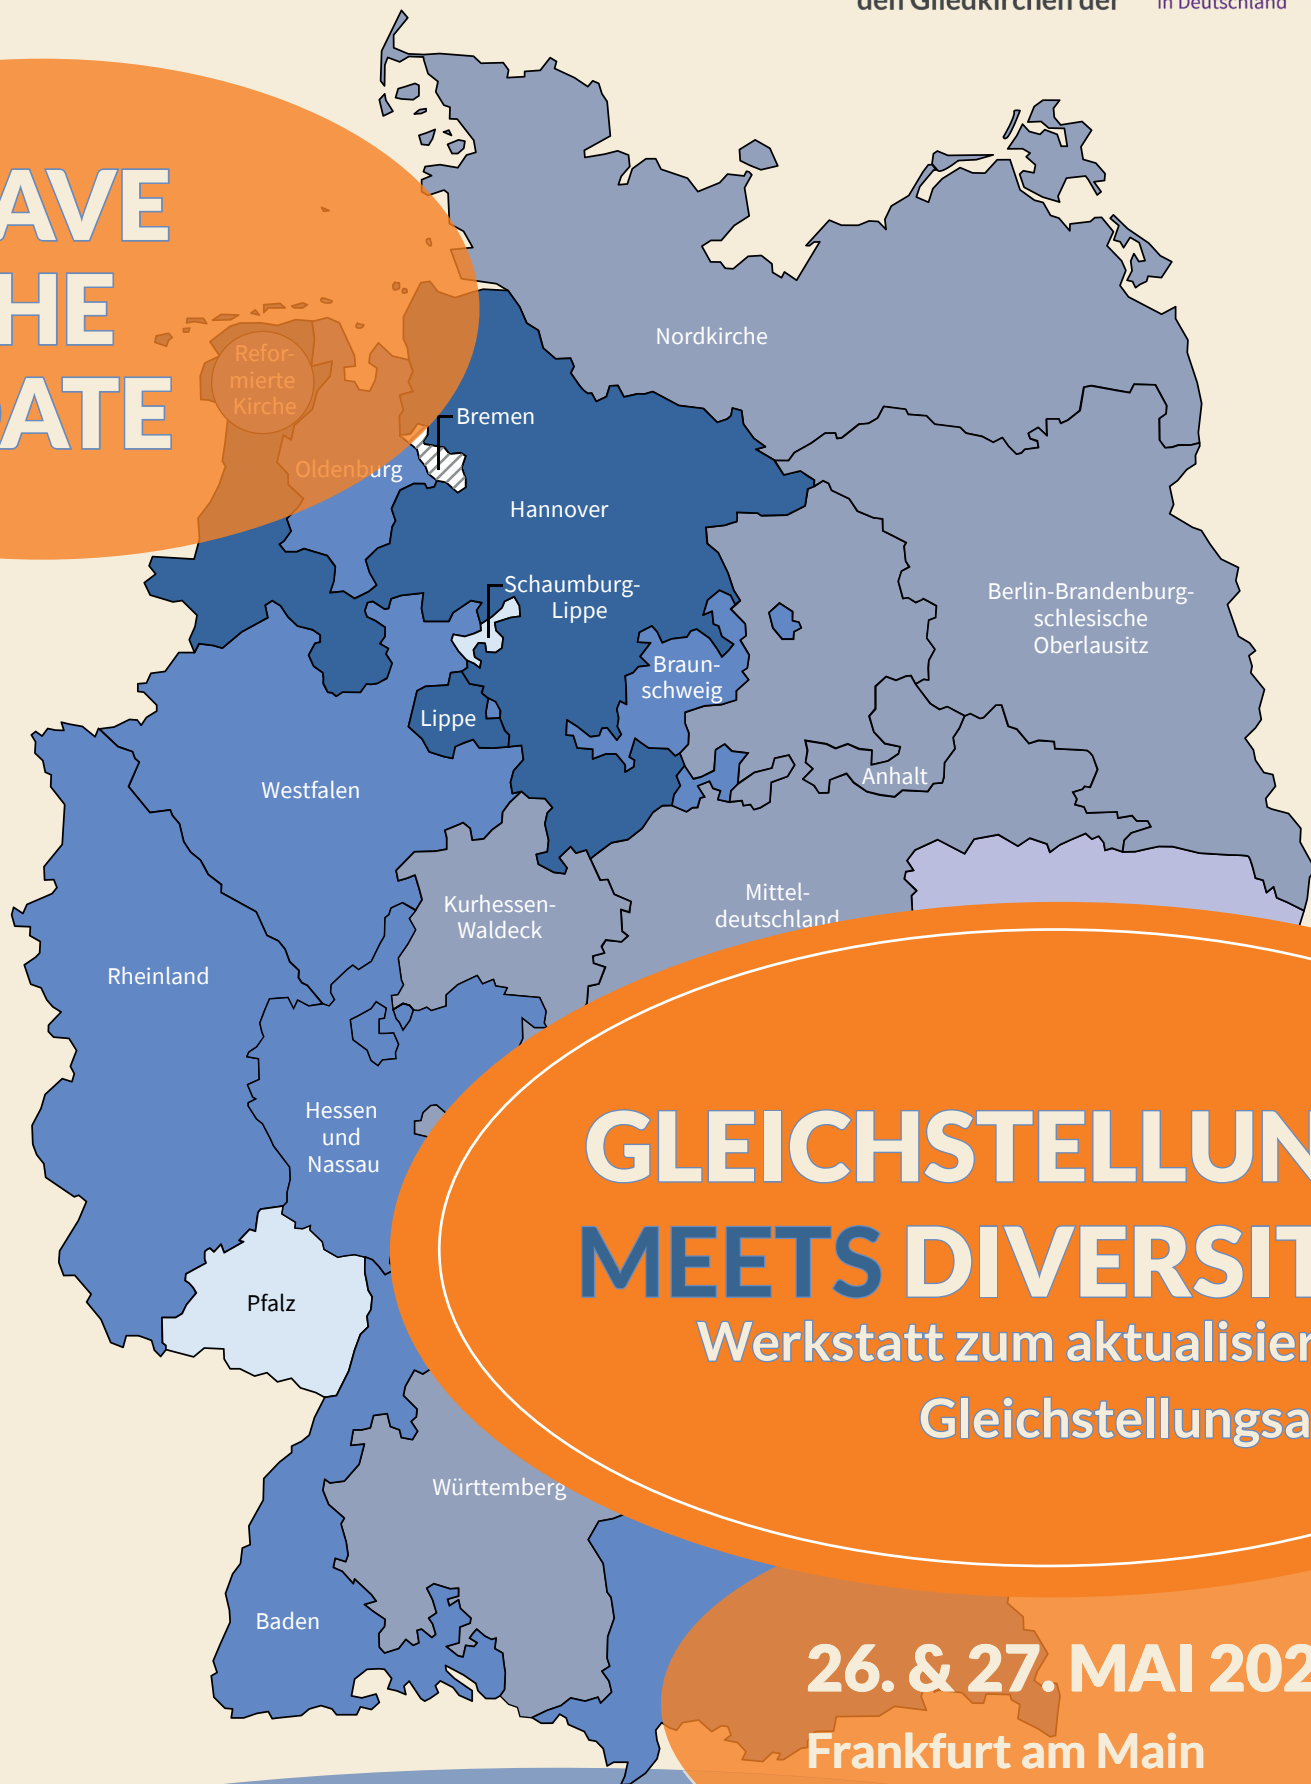

Studienzentrum
der EKD für Genderfragen

Konferenz der Genderreferate
und Gleichstellungsstellen in
den Gliedkirchen der

EKD

Evangelische Kirche
in Deutschland

**SAVE
THE
DATE**

GLEICHSTELLUNG MEETS DIVERSITY

Werkstatt zum aktualisierten
Gleichstellungsatlas

26. & 27. MAI 2025

Frankfurt am Main

26. MAI GLEICHSTELLUNG

KEYNOTE: GLEICHSTELLUNG
NADINE SCHULZ
Beyond Gender Agenda

KEYNOTE: DIVERSITY
DR. MITHU SANYAL
Autorin & Kulturwissenschaftlerin

MEETS

27. MAI DIVERSITY

WORKSHOPS
Diversität, Sexismus, Rassismus,
Klassismus, Männlichkeit, Queer

PODIUM
Wie sieht das Gendermonitoring
der Zukunft aus?

ANMELDUNG

über den QR-Code oder unter:
<https://gleichstellungsatlas.gender-ekd.de/>

Tagungsbeitrag
(inkl. Verpflegung) 50 Euro
Übernachtung
im Hotel Flemings Riverside
EZ 100 Euro

WO?

Tagungszentrum Dominikanerkloster
Kurt-Schumacher-Str. 23
60311 Frankfurt am Main